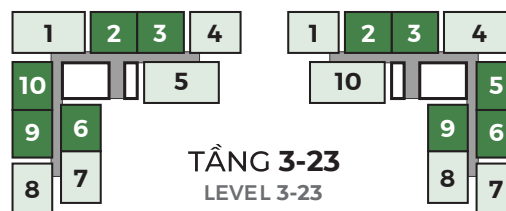

MẶT BẰNG

TẦNG 3 3RD FLOOR PLAN

TẦNG ĐIỂN HÌNH (3A-23)

3A - 23RD TYPICAL FLOOR PLAN

TẦNG 15 - 16

15TH - 16TH FLOOR PLAN

TẦNG 24

24TH FLOOR PLAN

TẦNG 25

25TH FLOOR PLAN

CĂN HỘ ĐIỂN HÌNH

TYPICAL APARTMENT LAYOUT

Phòng ngủ : 02
Diện tích : 69.17 - 74.86 m²
 Bed room : 02
 Area : 69.17 - 74.86 m²

Phòng ngủ : 02
Diện tích : 74.63 - 81 m²
Bed room : 02
Area : 74.63 - 81 m²

CĂN HỘ ĐIỂN HÌNH

TYPICAL APARTMENT LAYOUT

Phòng ngủ : 03
Diện tích : 108.51 - 115.97 m²
Bed room : 03
Area : 108.51 - 115.97 m²

Phòng ngủ : 03
Diện tích : 111.43 - 119.53 m²
Bed room : 03
Area : 111.43 - 119.53 m²