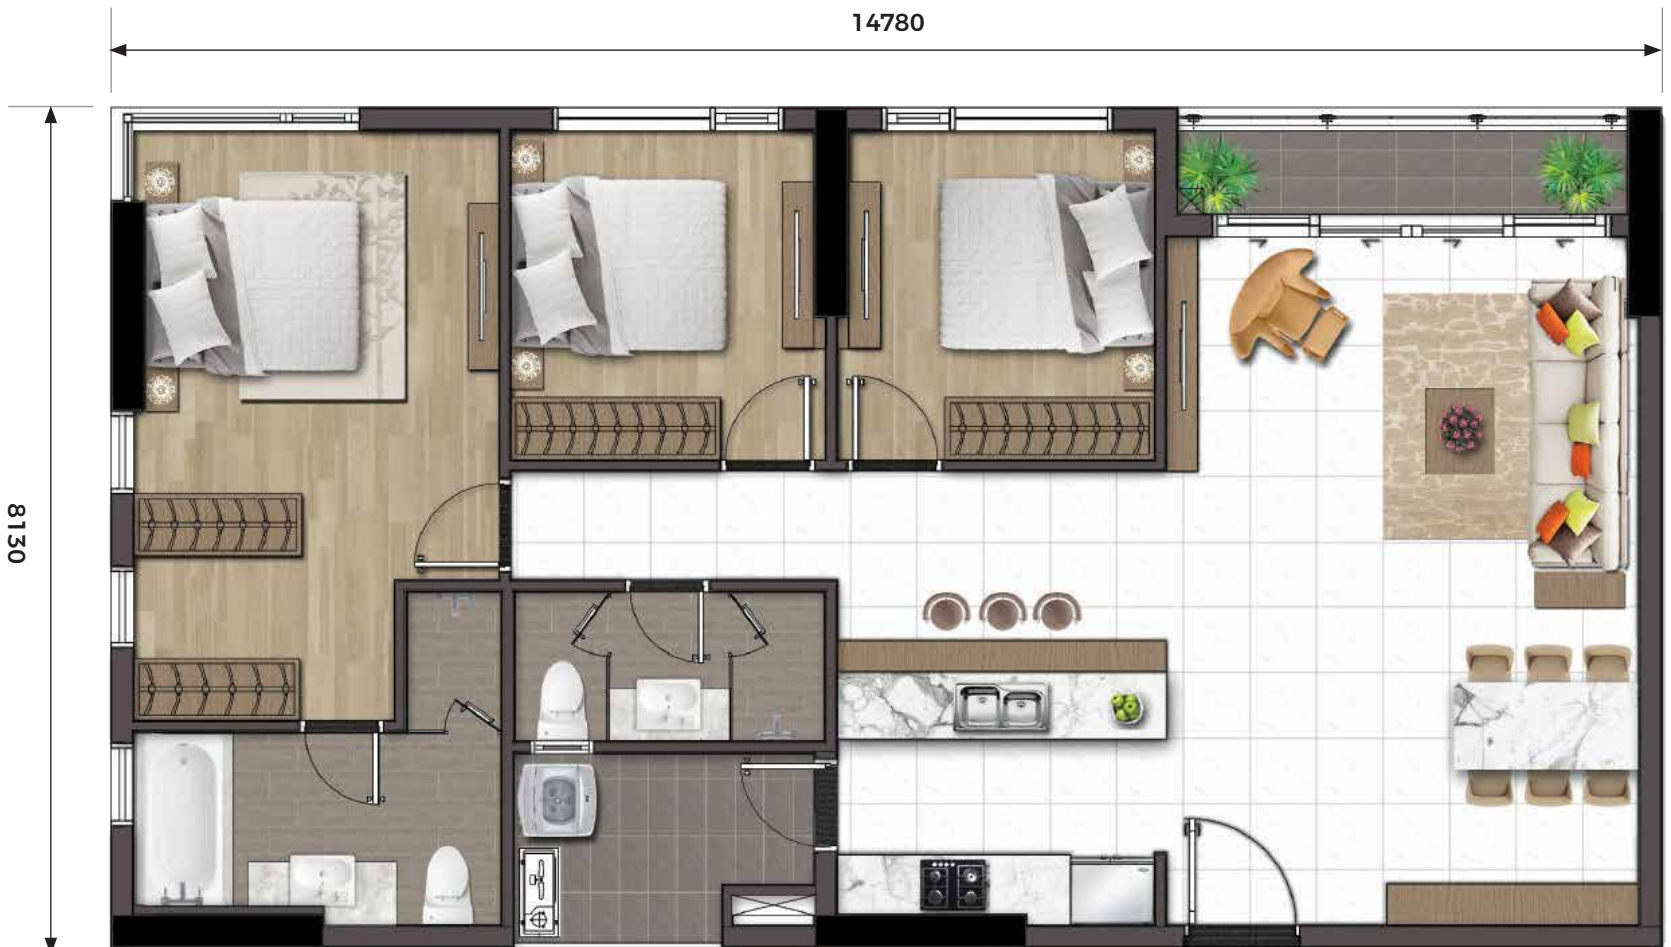

TẦNG 25

25TH FLOOR PLAN

CĂN HỘ ĐIỂN HÌNH

TYPICAL APARTMENT LAYOUT

Phòng ngủ : 02
Diện tích : 69.17 - 74.86 m²
 Bed room : 02
 Area : 69.17 - 74.86 m²

Phòng ngủ : 02
Diện tích : 74.63 - 81 m²
Bed room : 02
Area : 74.63 - 81 m²

CĂN HỘ ĐIỂN HÌNH

TYPICAL APARTMENT LAYOUT

Phòng ngủ : 03
Diện tích : 108.51 - 115.97 m²
Bed room : 03
Area : 108.51 - 115.97 m²

Phòng ngủ : 03
Diện tích : 111.43 - 119.53 m²
Bed room : 03
Area : 111.43 - 119.53 m²