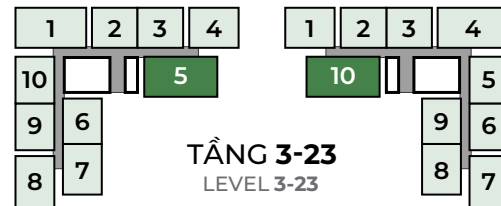

TẦNG 25

25TH FLOOR PLAN

CĂN HỘ ĐIỂN HÌNH

TYPICAL APARTMENT LAYOUT

Phòng ngủ : 02
Diện tích : 69.17 - 74.86 m²
 Bed room : 02
 Area : 69.17 - 74.86 m²

Phòng ngủ : 02
Diện tích : 74.63 - 81 m²
Bed room : 02
Area : 74.63 - 81 m²

CĂN HỘ ĐIỂN HÌNH

TYPICAL APARTMENT LAYOUT

Phòng ngủ : 03
Diện tích : 108.51 - 115.97 m²
Bed room : 03
Area : 108.51 - 115.97 m²

Phòng ngủ : 03
Diện tích : 111.43 - 119.53 m²
Bed room : 03
Area : 111.43 - 119.53 m²