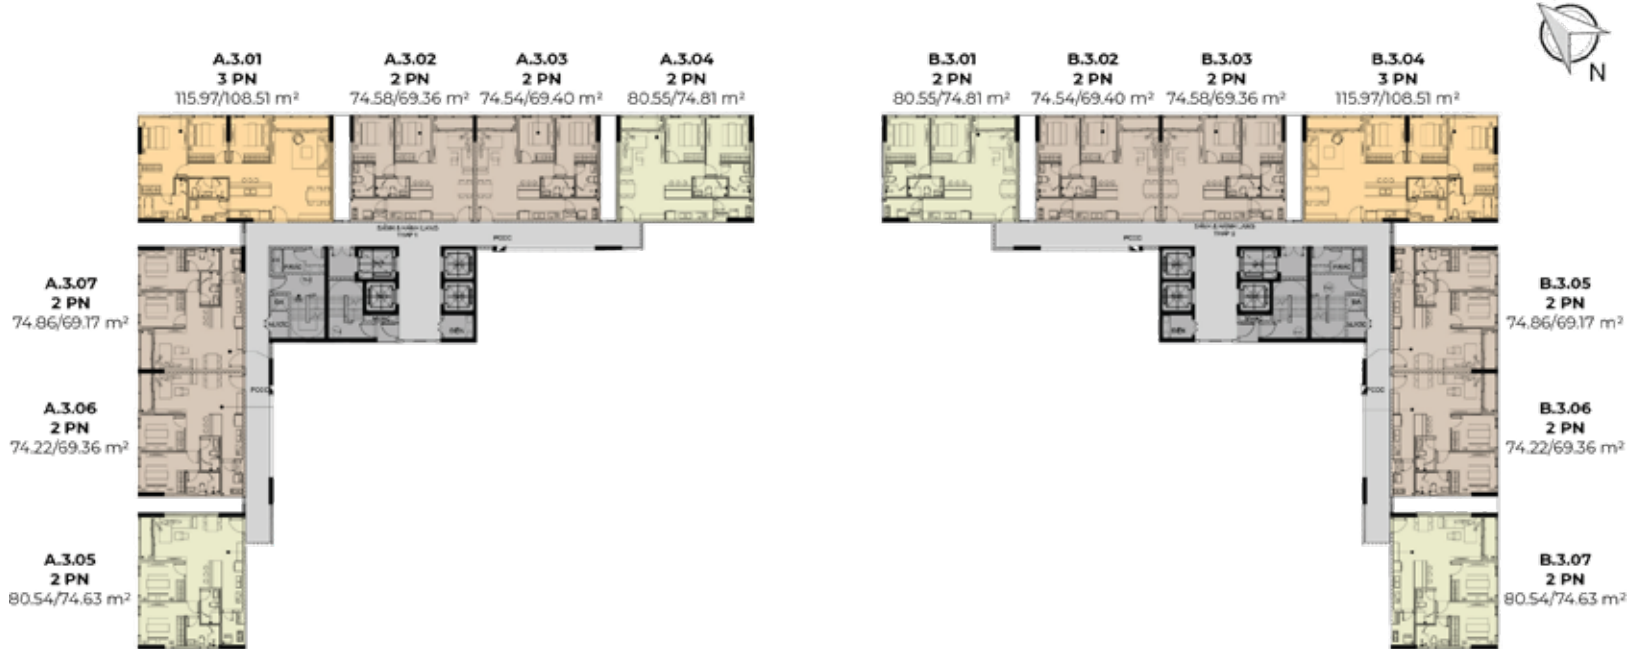

MẶT BẰNG

TẦNG 3 3RD FLOOR PLAN

TẦNG ĐIỂN HÌNH (3A-23)

3A - 23RD TYPICAL FLOOR PLAN

TẦNG 15 - 16

15TH - 16TH FLOOR PLAN

TẦNG 24

24TH FLOOR PLAN

TẦNG 25

25TH FLOOR PLAN

CĂN HỘ ĐIỂN HÌNH

TYPICAL APARTMENT LAYOUT

Phòng ngủ : 02
Diện tích : 69.17 - 74.86 m²
 Bed room : 02
 Area : 69.17 - 74.86 m²

Phòng ngủ : 02
Diện tích : 74.63 - 81 m²
Bed room : 02
Area : 74.63 - 81 m²

CĂN HỘ ĐIỂN HÌNH

TYPICAL APARTMENT LAYOUT

Phòng ngủ : 03
Diện tích : 108.51 - 115.97 m²
Bed room : 03
Area : 108.51 - 115.97 m²

Phòng ngủ : 03
Diện tích : 111.43 - 119.53 m²
Bed room : 03
Area : 111.43 - 119.53 m²