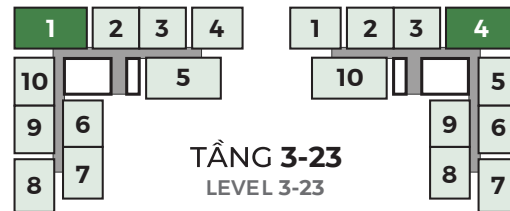

TẦNG 25

25TH FLOOR PLAN

CĂN HỘ ĐIỂN HÌNH

TYPICAL APARTMENT LAYOUT

Phòng ngủ : 02
Diện tích : 69.17 - 74.86 m²
 Bed room : 02
 Area : 69.17 - 74.86 m²

Phòng ngủ : 02
Diện tích : 74.63 - 81 m²
Bed room : 02
Area : 74.63 - 81 m²

CĂN HỘ ĐIỂN HÌNH

TYPICAL APARTMENT LAYOUT

Phòng ngủ : 03
Diện tích : 108.51 - 115.97 m²
Bed room : 03
Area : 108.51 - 115.97 m²

Phòng ngủ : 03
Diện tích : 111.43 - 119.53 m²
Bed room : 03
Area : 111.43 - 119.53 m²