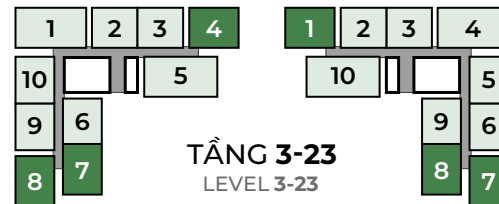

TẦNG 25

25TH FLOOR PLAN

CĂN HỘ ĐIỂN HÌNH

TYPICAL APARTMENT LAYOUT

Phòng ngủ : 02
Diện tích : 69.17 - 74.86 m²
 Bed room : 02
 Area : 69.17 - 74.86 m²

Phòng ngủ : 02
Diện tích : 74.63 - 81 m²
Bed room : 02
Area : 74.63 - 81 m²

CĂN HỘ ĐIỂN HÌNH

TYPICAL APARTMENT LAYOUT

Phòng ngủ : 03
Diện tích : 108.51 - 115.97 m²
Bed room : 03
Area : 108.51 - 115.97 m²

Phòng ngủ : 03
Diện tích : 111.43 - 119.53 m²
Bed room : 03
Area : 111.43 - 119.53 m²